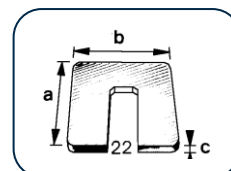

**PLAKA - DIKTEPLAATJES**

Dikteplaatjes in pvc

REF 04.19.05 - Versie V01 - 12/08/2020

**Productbeschrijving**

Dikteplaatjes zijn vierkante pvc plaatjes met een afmeting van 70 x 70 mm.

De diktes 2, 3, 5, 7 en 9 mm hebben een opening van 50 x 12 mm.

De diktes van 10, 15 en 20 mm hebben geen opening.

**Toepassingsgebied**

Dikteplaatjes dienen als ondersteuning bij bv. het oprichten van prefab elementen. Alleen voor de gehele oppervlakte niet punticform. Ondanks zijn hoge stabiliteit is dit niet geschikt voor permanent gebruik, deze moeten nadien worden vervangen door een definitieve kalibratie.

**Eigenschappen**

Mechanische eigenschappen	
Materiaal	PVC
Kleur	zwart of grijs

**Dimensies**

Afmetingen en materialen					
Tekening	Referentie code	C mm	A/B mm	st/Box	Kg/100
	RS6231	2	70/70	250	0.86
	RS6232	3	70/70	250	1.28
	RS6234	5	70/70	125	2.06
	RS6236	7	70/70	125	2.88
	RS6238	9	70/70	125	3.58
	RS6216	2	70/70	250	1.45
	RS6217	3	70/70	250	1.87
	RS6219	5	70/70	125	2.65
	RS6221	7	70/70	125	3.47
	RS6222	9	70/70	125	4.17
	RS6224	10	70/70	125	5.18
	RS6226	15	70/70	50	6.70
	RS6227	20	70/70	50	9.38